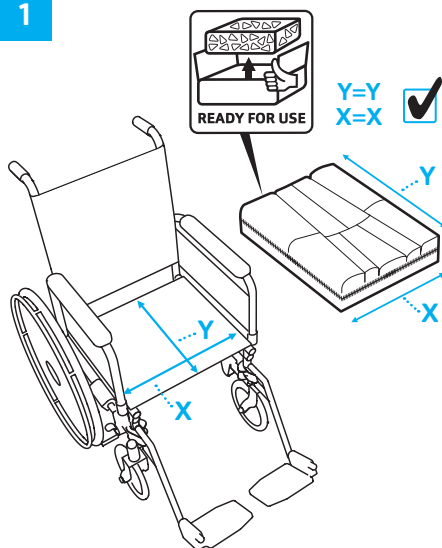

Min. 15 kg  
Max. 250 kg

Min. -20°C  
Max. 55°C

+ 2.400 m  
- 50 m

Min. 0%  
Max. 100%

[www.vicair.com/OVR-mnl/](http://www.vicair.com/OVR-mnl/)

1

2

3