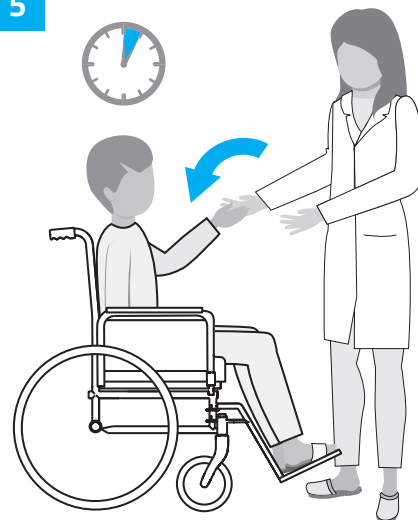

Min. 15 kg
Max. 250 kg

Min. -20°C
Max. 55°C

+ 2.400 m
- 50 m

Min. 0%
Max. 100%

www.vicair.com/OVR-mnl/

1

2

3

4

5

6

7

8

Vicair B.V. Bruynvisweg 5 1531 AX Wormer The Netherlands
info@vicair.com ▲ vicair.com

8 717261 037677 >