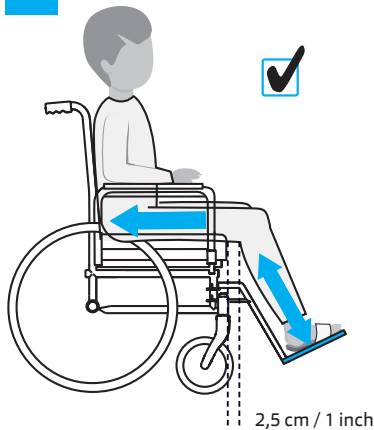

Min. 15 kg
Max. 250 kg

Min. -20°C
Max. 55°C

+ 2.400 m
- 50 m

Min. 0%
Max. 100%

www.vicair.com/OVR-mnl/

1

2

3

4

5

6

7

8

Vicair B.V. Bruynvisweg 5 1531 AX Wormer The Netherlands
info@vicair.com ▲ vicair.com

8 717261 037677 >