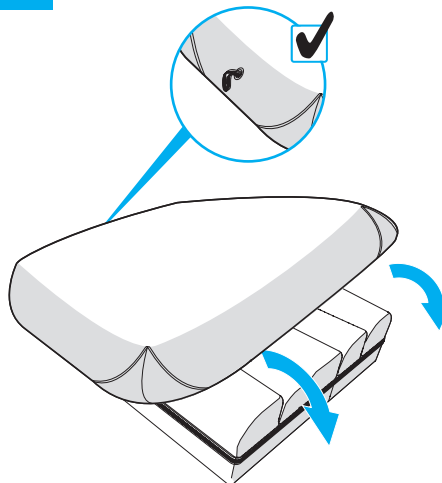

Min. 15 kg
Max. 250 kg

Min. -20°C
Max. 55°C

+ 2.400 m
- 50 m

Min. 0%
Max. 100%

www.vicair.com/OVR-mnl/

1

2

3

4

5

6

7

8

Vicair B.V. Bruynvisweg 5 1531 AX Wormer The Netherlands
info@vicair.com ▲ vicair.com

8 717261 037677 >