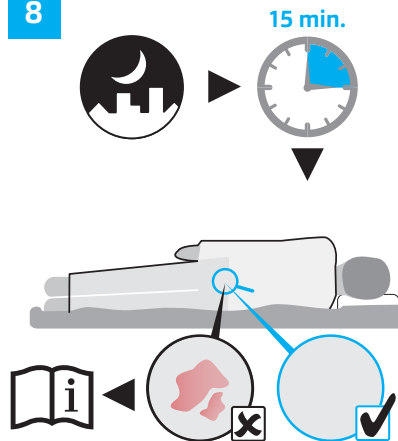

Min. 15 kg
Max. 250 kg

Min. -20°C
Max. 55°C

+ 2.400 m
- 50 m

Min. 0%
Max. 100%

www.vicair.com/OVR-mnl/

1

2

3

4

5

6

7

8

Vicair B.V. Bruynvisweg 5 1531 AX Wormer The Netherlands
info@vicair.com ▲ vicair.com

8 717261 037677 >