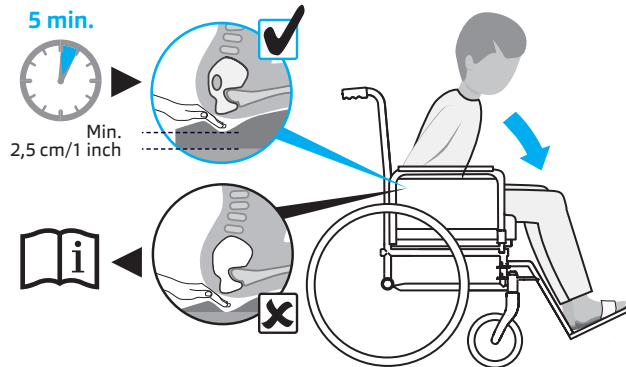

Min. 15 kg
Max. 250 kg

Min. -20°C
Max. 55°C

+ 2.400 m
- 50 m

Min. 0%
Max. 100%

www.vicair.com/OVR-mnl/

1

2

3

4

5

6

7

8

Vicair B.V. Bruynvisweg 5 1531 AX Wormer The Netherlands
info@vicair.com ▲ vicair.com

8 717261 037677 >