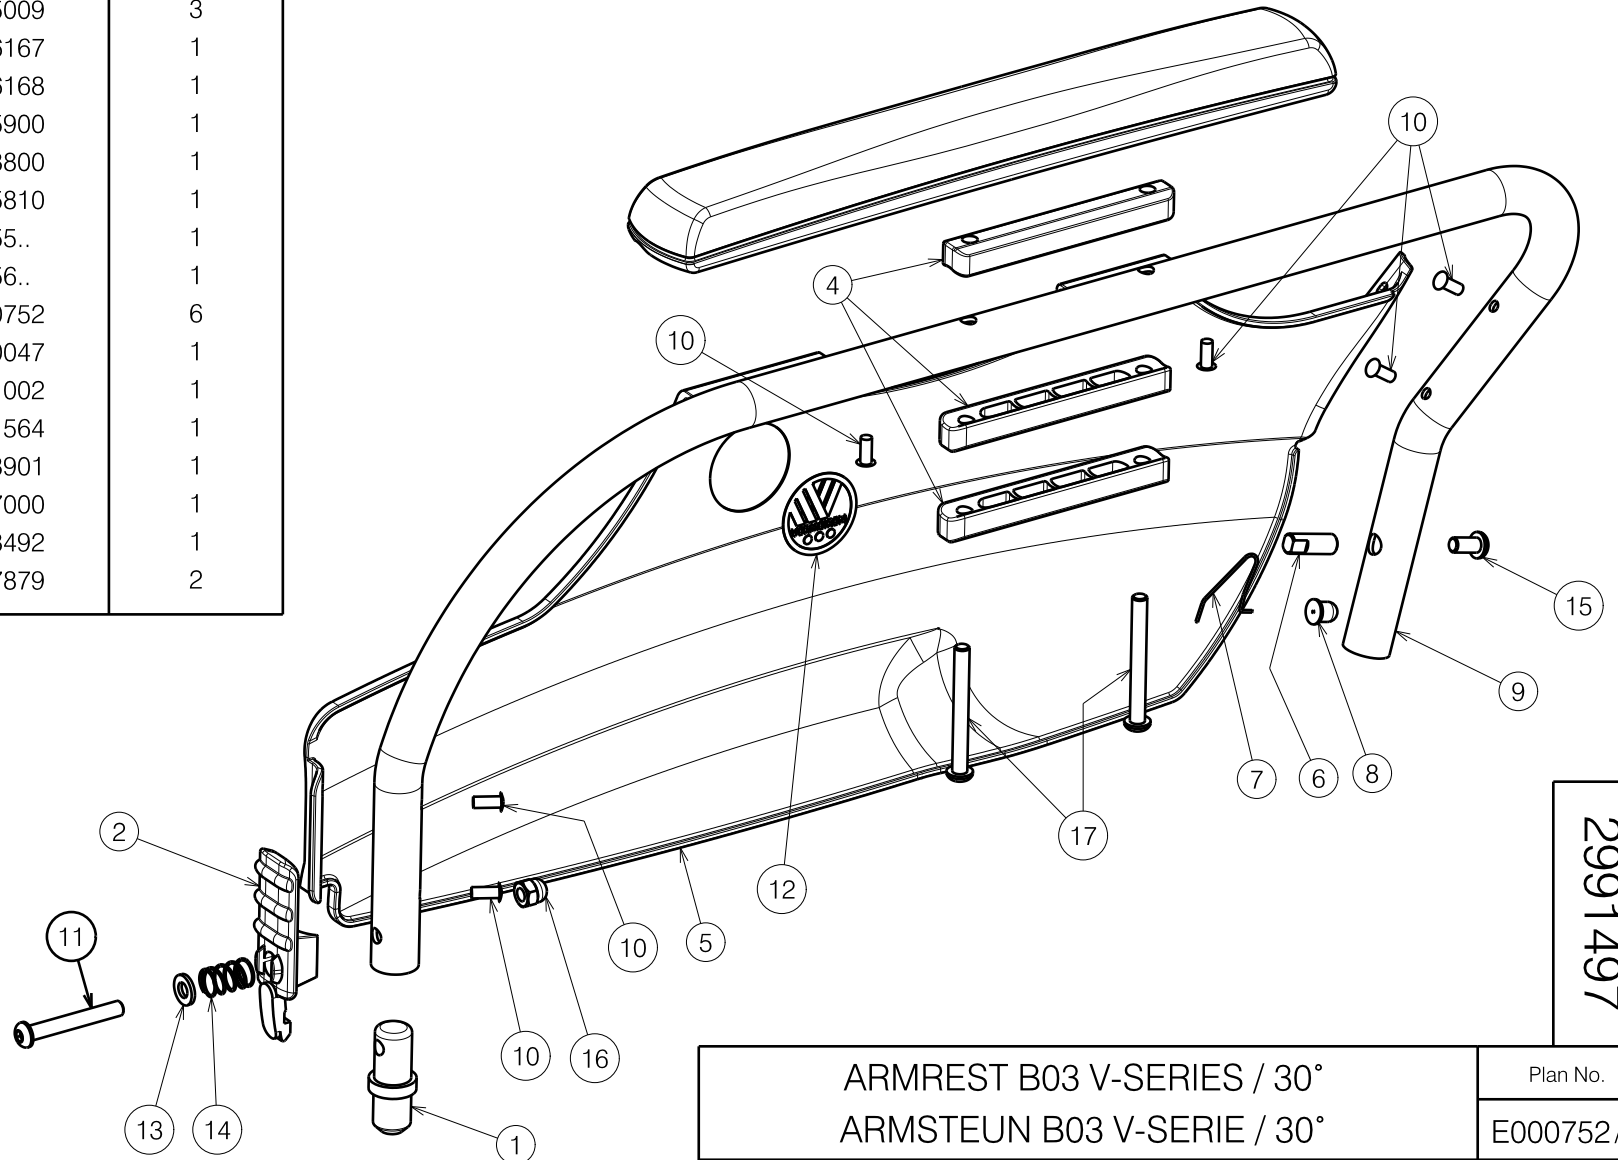

Material			
No.	Plan	Article	Quantity
1	X004421	1904140	1
2	X004422	1904136	1
3	X004460	1904569	1
4	X004491	1905009	3
5	X004561	1906167	1
	X004562	1906168	1
6	X004721	1735900	1
7	X004766	1738800	1
8	X004767	1905810	1
9	Y015732	17455..	1
	Y015733	17456..	1
10	---	1990752	6
11	XC01056	3990047	1
12	---	T001002	1
13	---	1001564	1
14	---	1003901	1
15	---	1007000	1
16	---	1008492	1
17	M6x55 ISO7380	1997879	2

2991497

E000752 / D

ARMREST B03 V-SERIES / 30°				Plan No. E000752 / D
ARMSTEUN B03 V-SERIE / 30°				
Scale:	1:3	Drafted	Verified	Confirmed
Date	03/11/2011	31/08/2023	31/08/2023	
Initials	SD	SD	PJ	