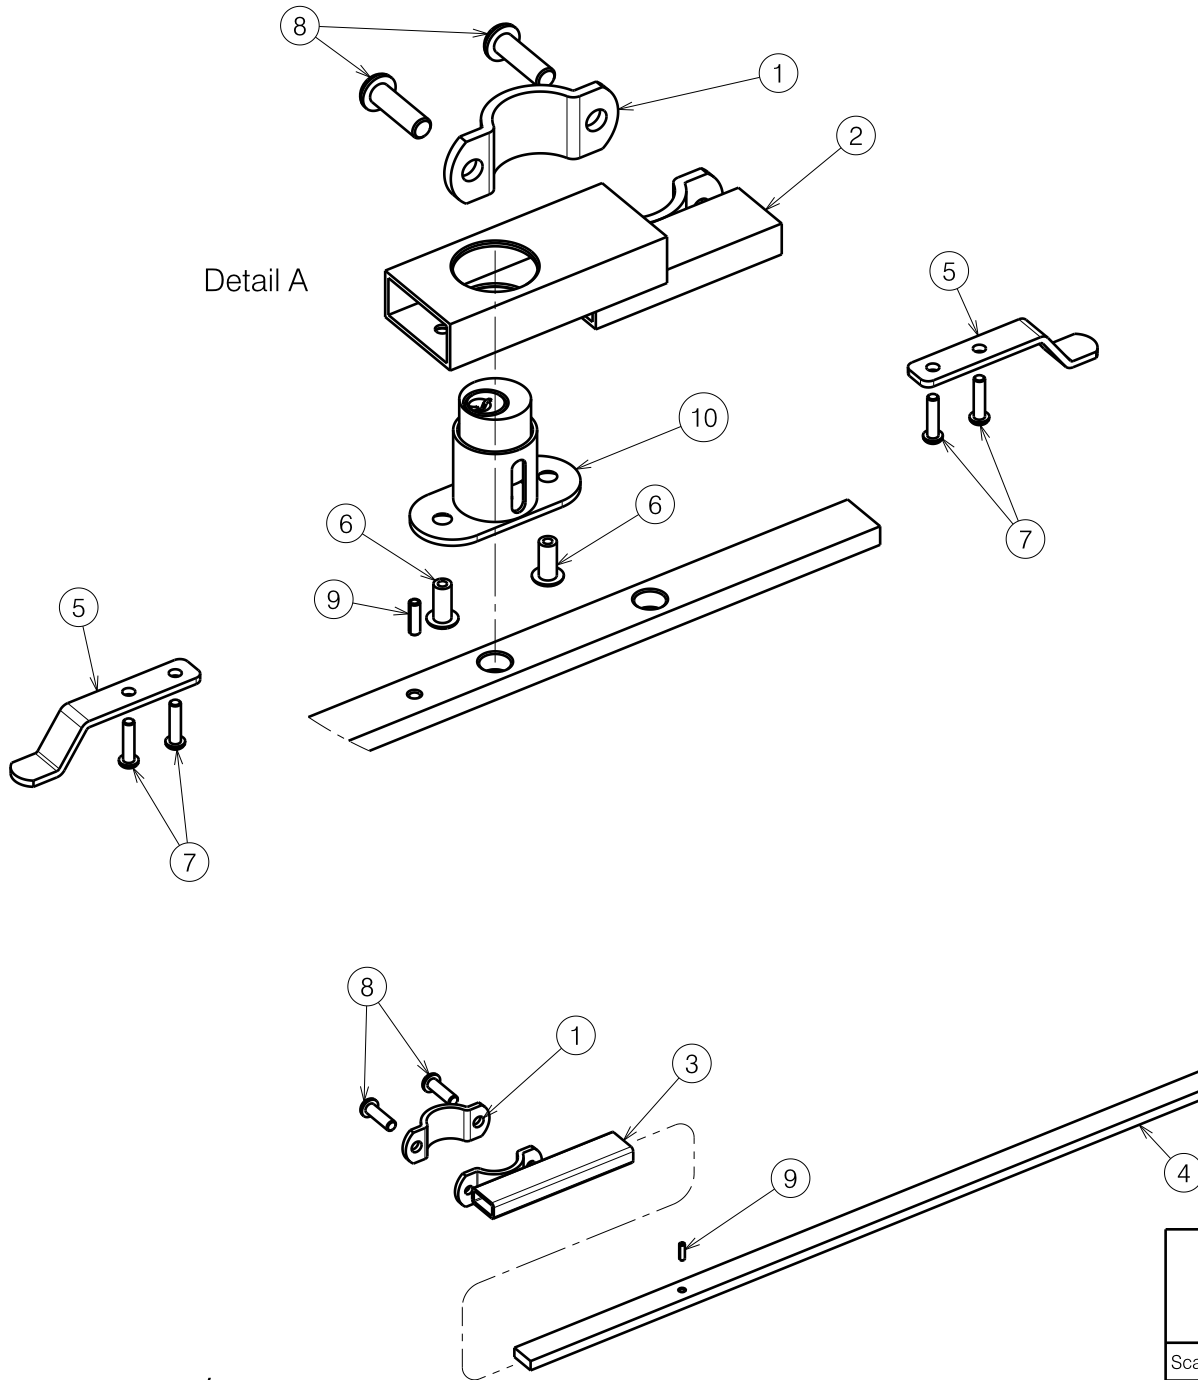

Detail A

Material / Materiaal			
No. / Nr.	Plan	Article / Artikel	Quantity / Aantal
1	Y002783	1436104	2
2	Y015511	1715504	1
3	Y015512	1715604	1
4	Y015513	1715400	1
5	Y015515	1715704	2
6	---	1001583	2
7	---	1006998	4
8	---	1006999	4
9	---	1008674	2
10	---	1902509	1

E000567 / A

B91 ANTI-THEFT TYPE XXL			Plan No. / Plannr.
B91 ANTI-DIEFSTAL TYPE XXL			E000567 / A
Scale / Schaal: 1:4	Drafted / Getekend	Verified / Nagezien	Confirmed / Bevestigd
Date / Datum	25/06/2009	25/06/2009	25/06/2009
Init. / Init.	SD	SD	PJ